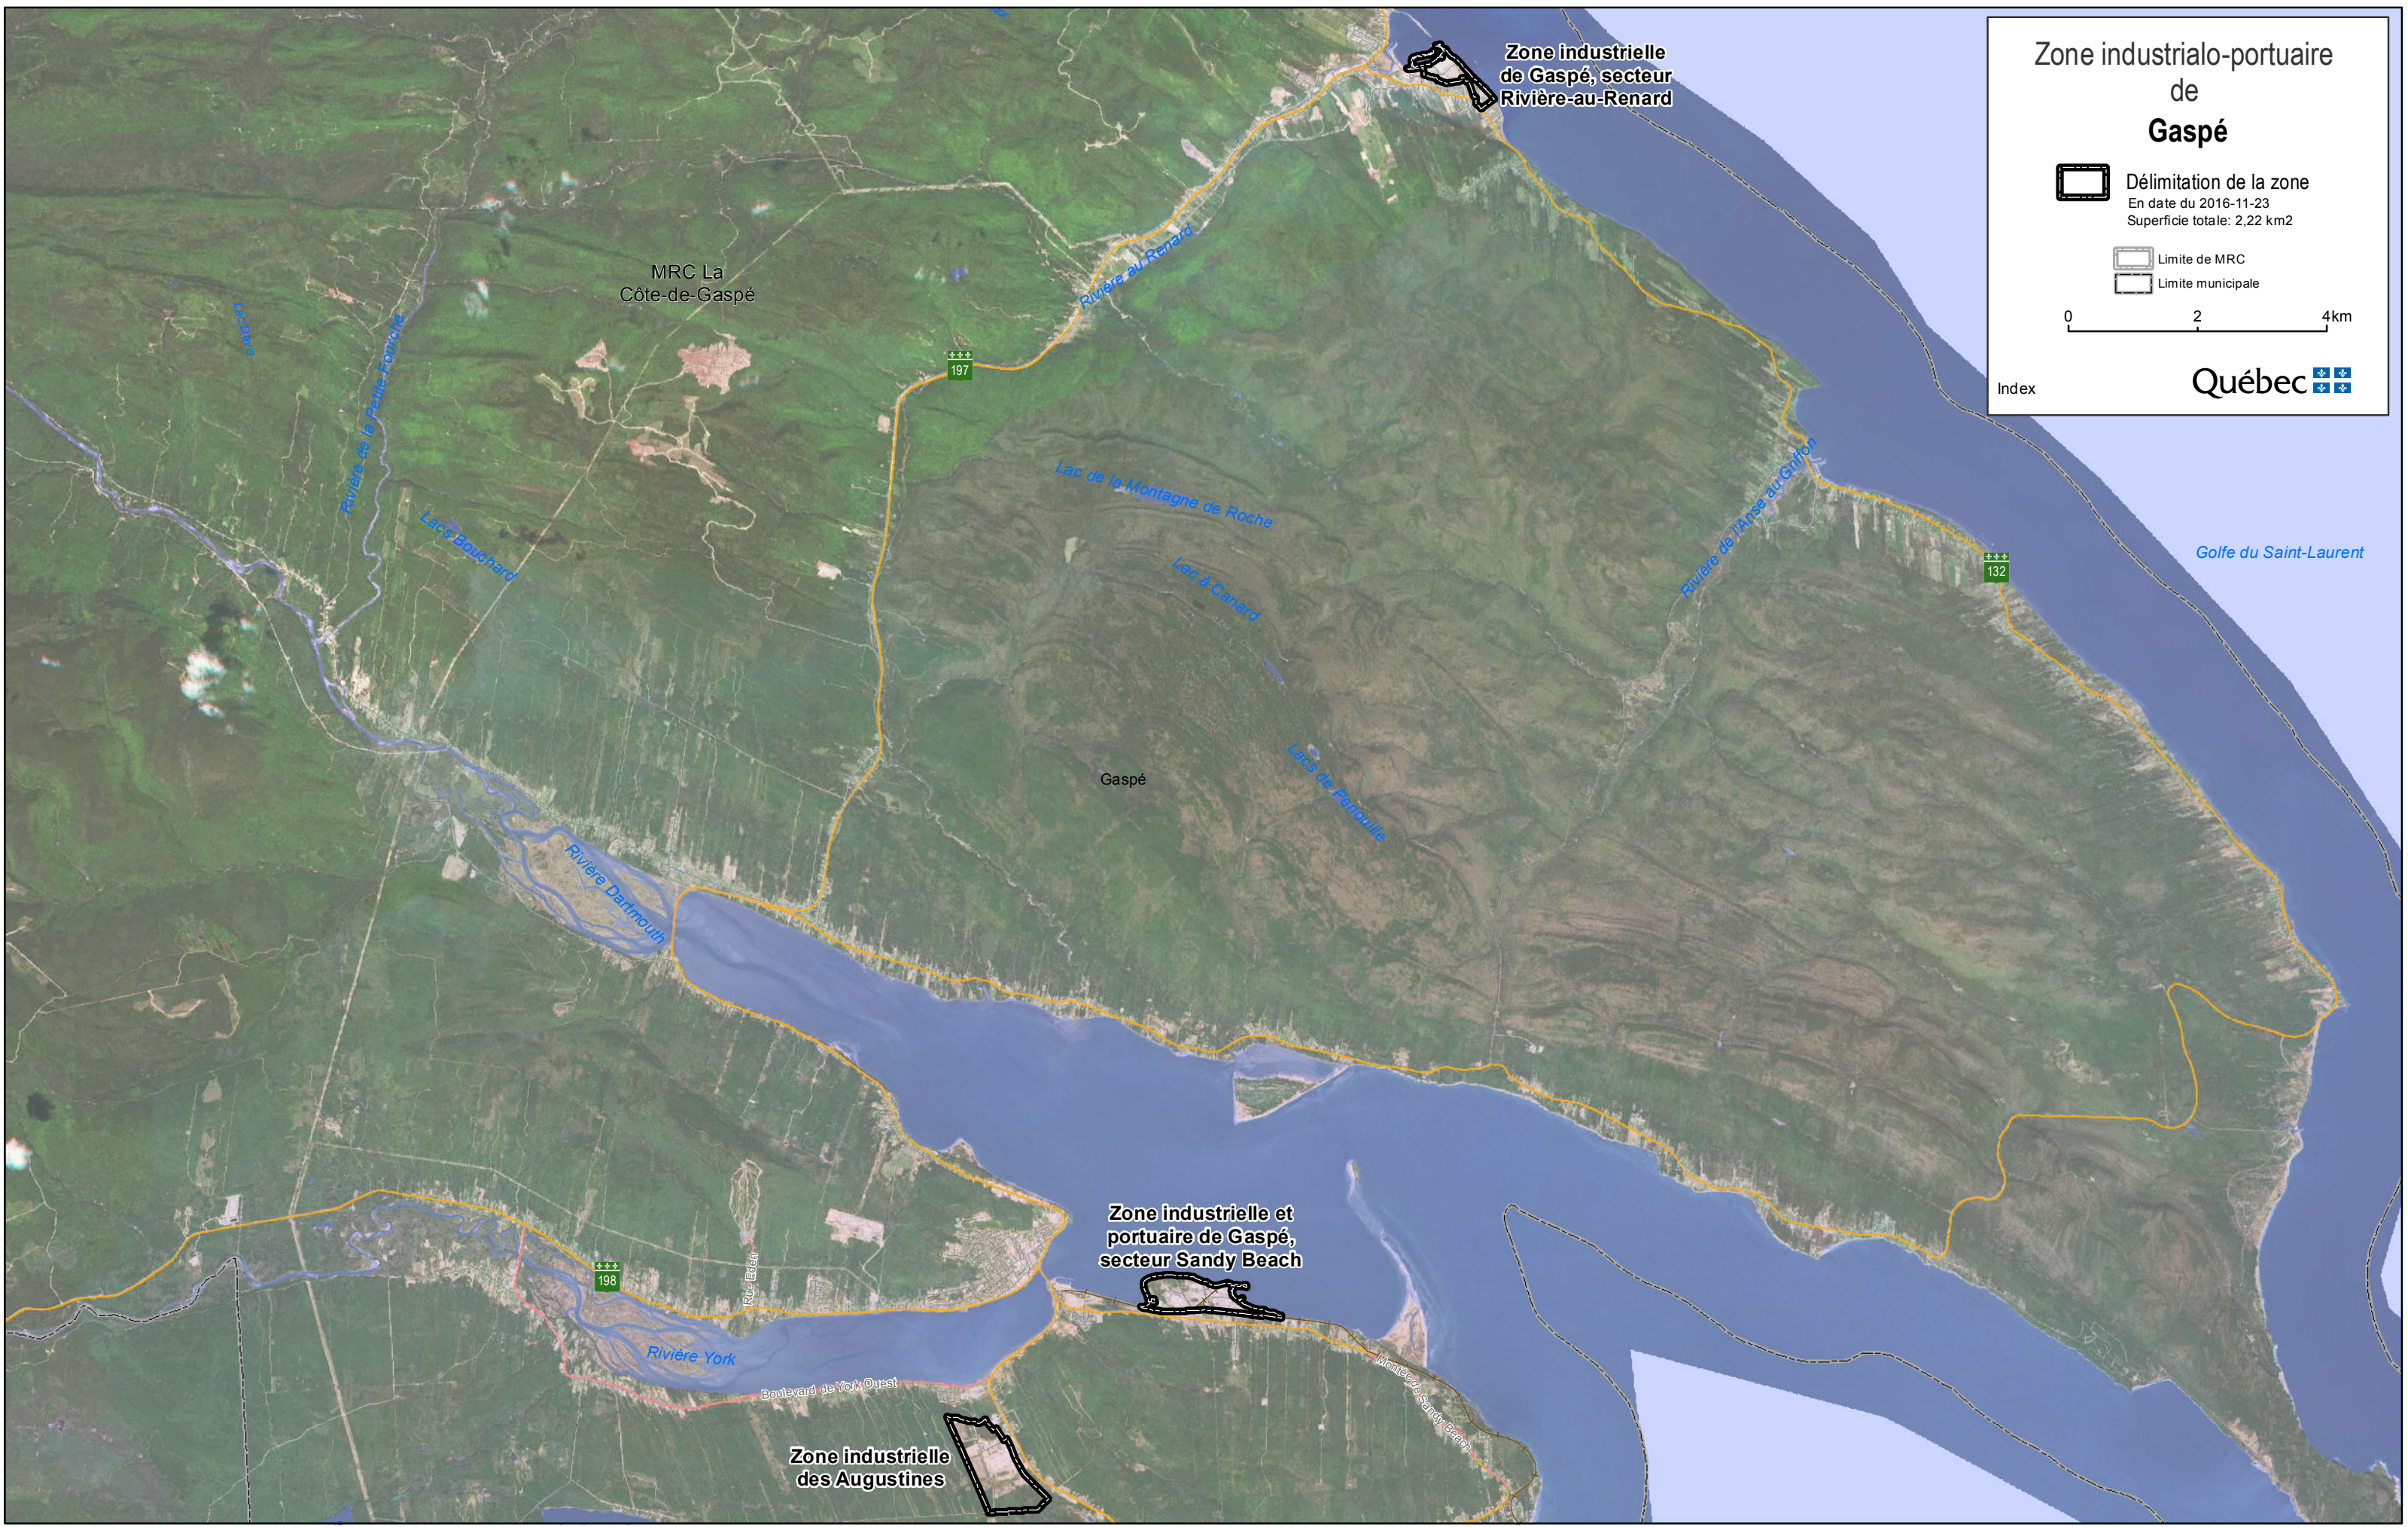

Zone industrialo-portuaire de Gaspé

 **Délimitation de la zone**
En date du 2016-11-23
Superficie totale: 2,22 km²

 Limite de MRC
 Limite municipale

Index 

Zone industrialo-portuaire
de
Gaspé

Délimitation de la zone
En date du 2016-11-23
Superficie totale: 0,33 km2

0 0,075 0,15km

Carte 1/3

Québec

Zone industrielle
de Gaspé, secteur
Rivière-au-Renard

Gaspé

Golf du Saint-Laurent

132

Zone industrialo-portuaire
de
Gaspé

Délimitation de la zone
En date du 2016-11-23
Superficie totale: 0,75 km²

0 0,125 0,25km

Carte 2/3

Québec

Zone industrielle et
portuaire de Gaspé,
secteur Sandy Beach

Gaspé

Golfe du Saint-Laurent

132

Zone industrialo-portuaire de Gaspé

Délimitation de la zone
En date du 2016-11-23
Superficie totale: 1,14 km²

0 0,125 0,25km

Carte 3/3

Québec 

Gaspé
Zone industrielle
des Augustines