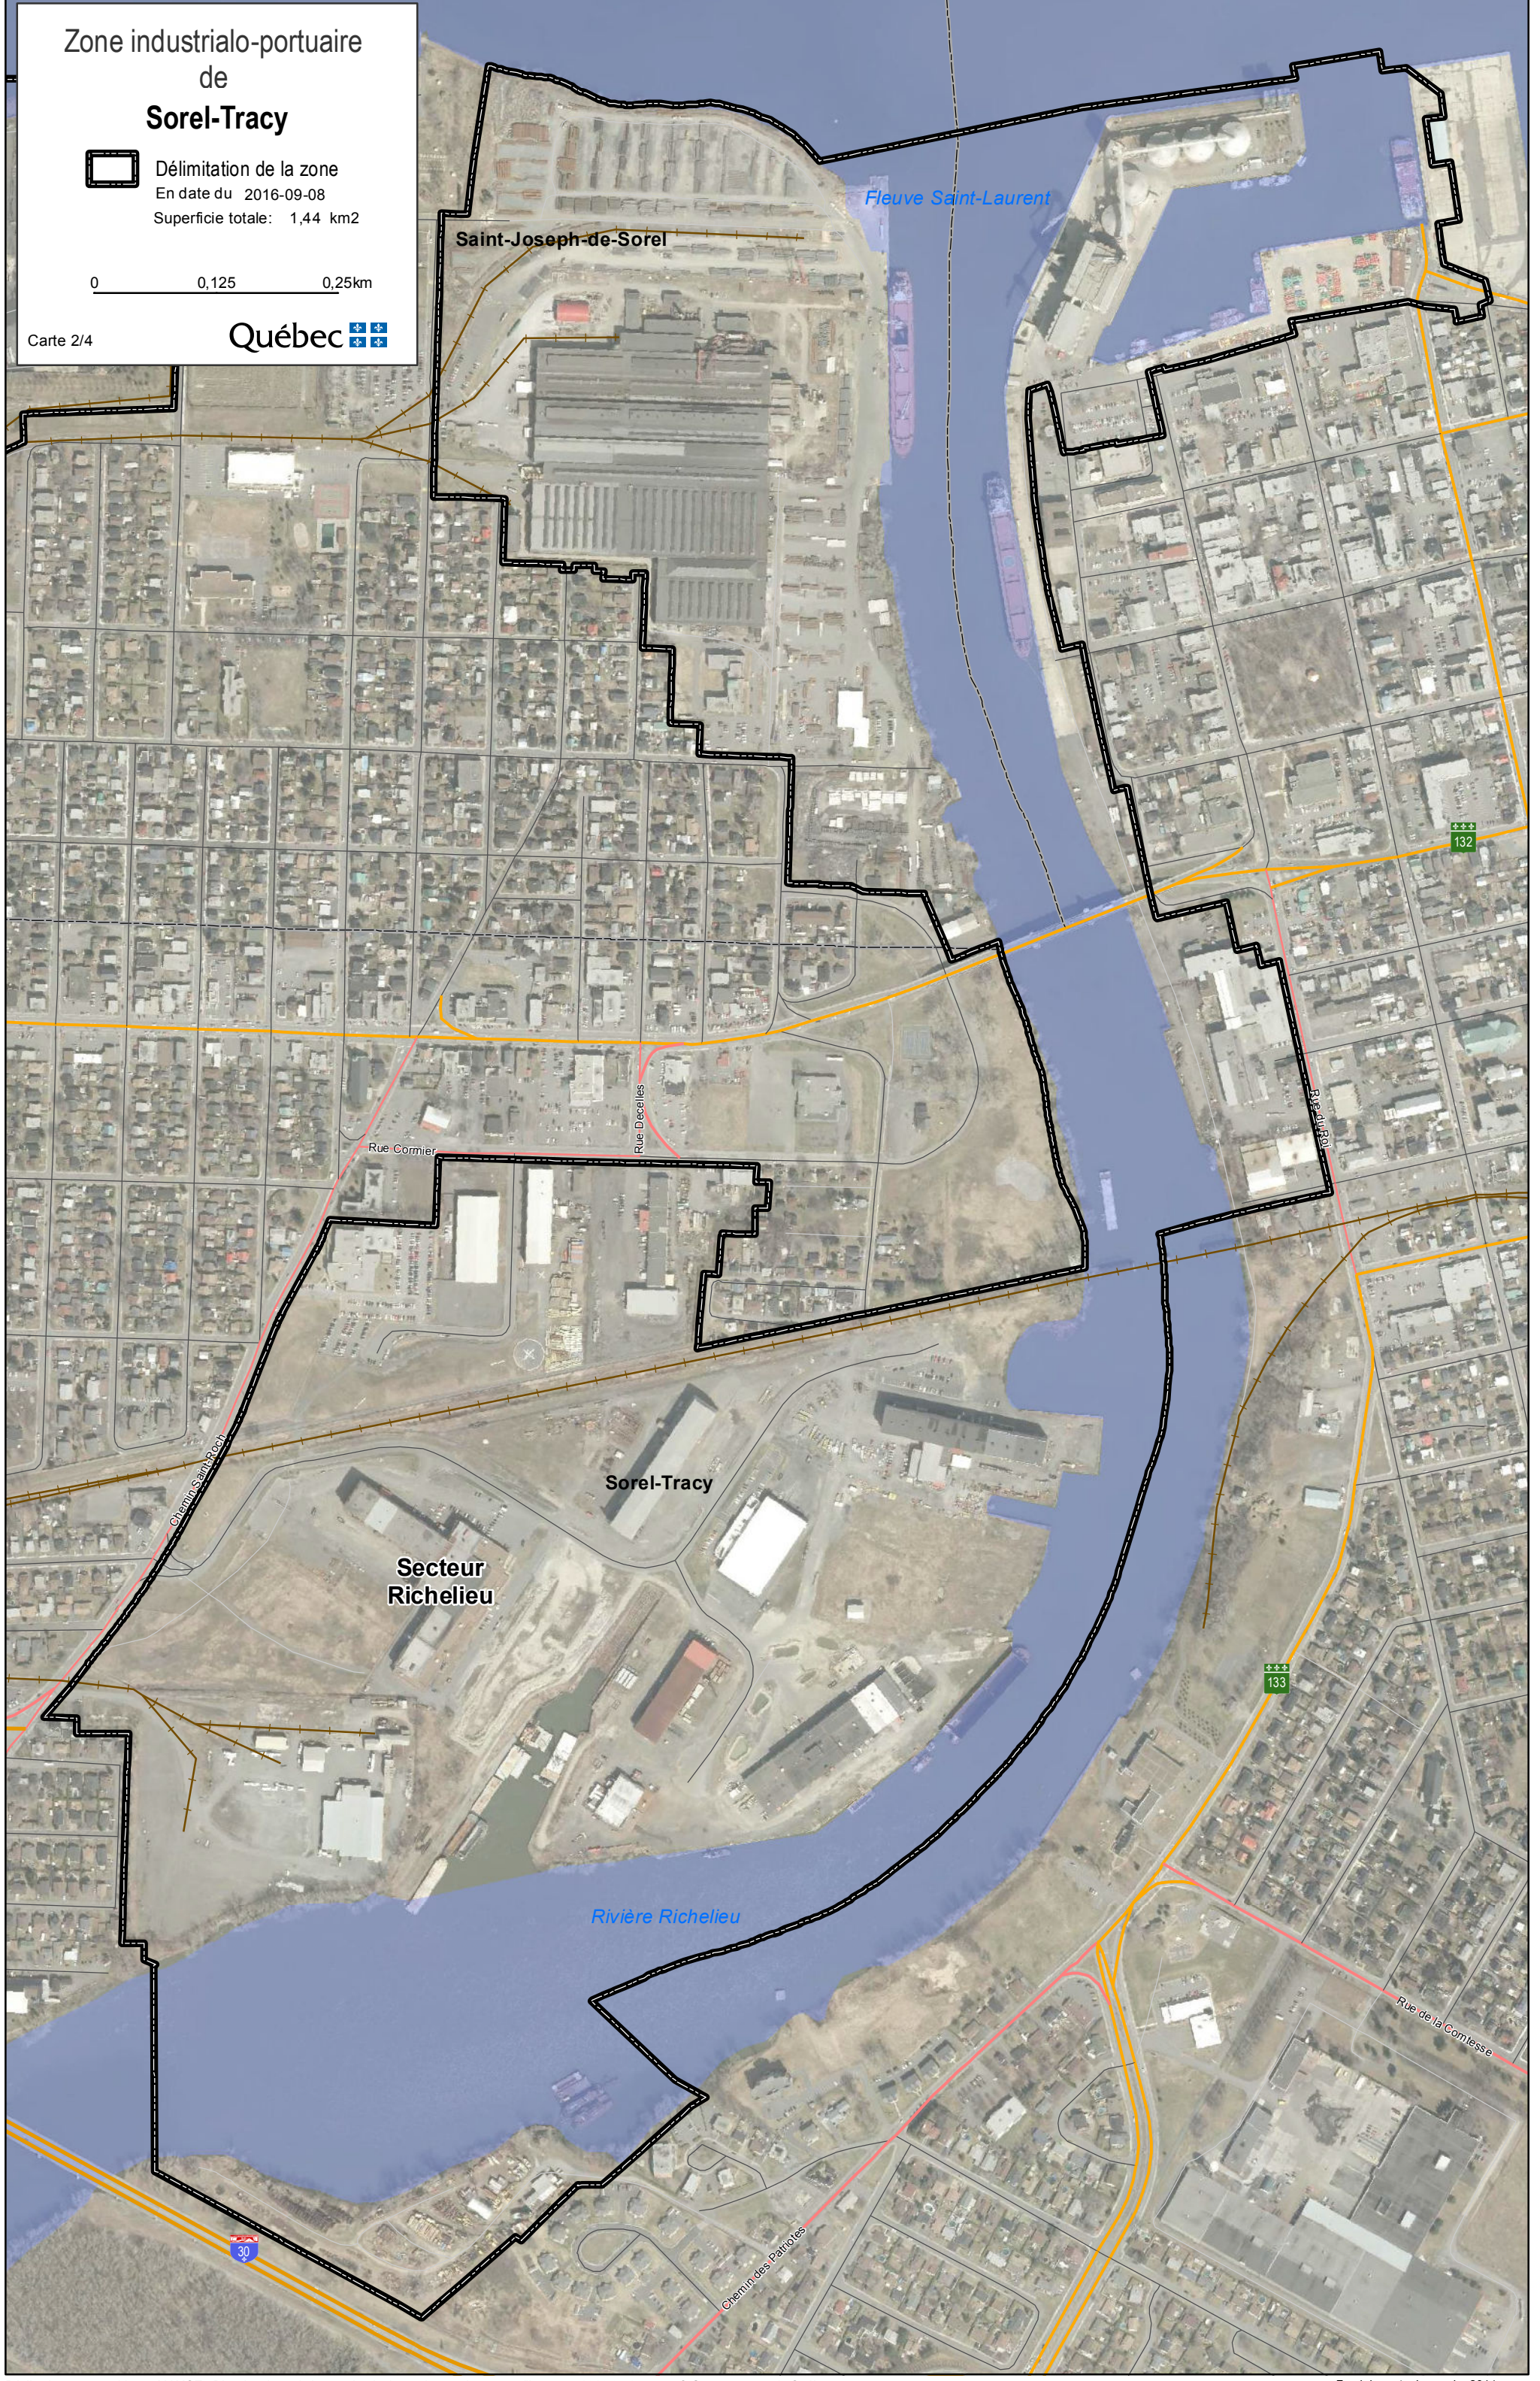

Zone industrialo-portuaire de Sorel-Tracy

Délimitation de la zone
En date du 2016-09-08
Superficie totale: 5.83 km2

Limite de MRC
Limite municipale

0 0,75 1,5km

Index

Québec

Zone industrialo-portuaire
de
Sorel-Tracy

Délimitation de la zone
En date du 2016-09-08
Superficie totale: 2,14 km²

0 0,175 0,35km

Carte 1/4

Québec

Zone industrialo-portuaire de Sorel-Tracy

Délimitation de la zone
En date du 2016-09-08
Superficie totale: 1,44 km²

0 0,125 0,25km

Carte 2/4

Zone industrialo-portuaire de Sorel-Tracy

Délimitation de la zone

En date du 2016-09-08

Superficie totale: 1,99 km²

0 0,15 0,3km

Carte 3/4

Zone industrialo-portuaire
de
Sorel-Tracy

Délimitation de la zone

En date du 2016-09-08

Superficie totale: 0,26 km²

0 0,1 0,2km

Carte 4/4

Québec

Contrecoeur