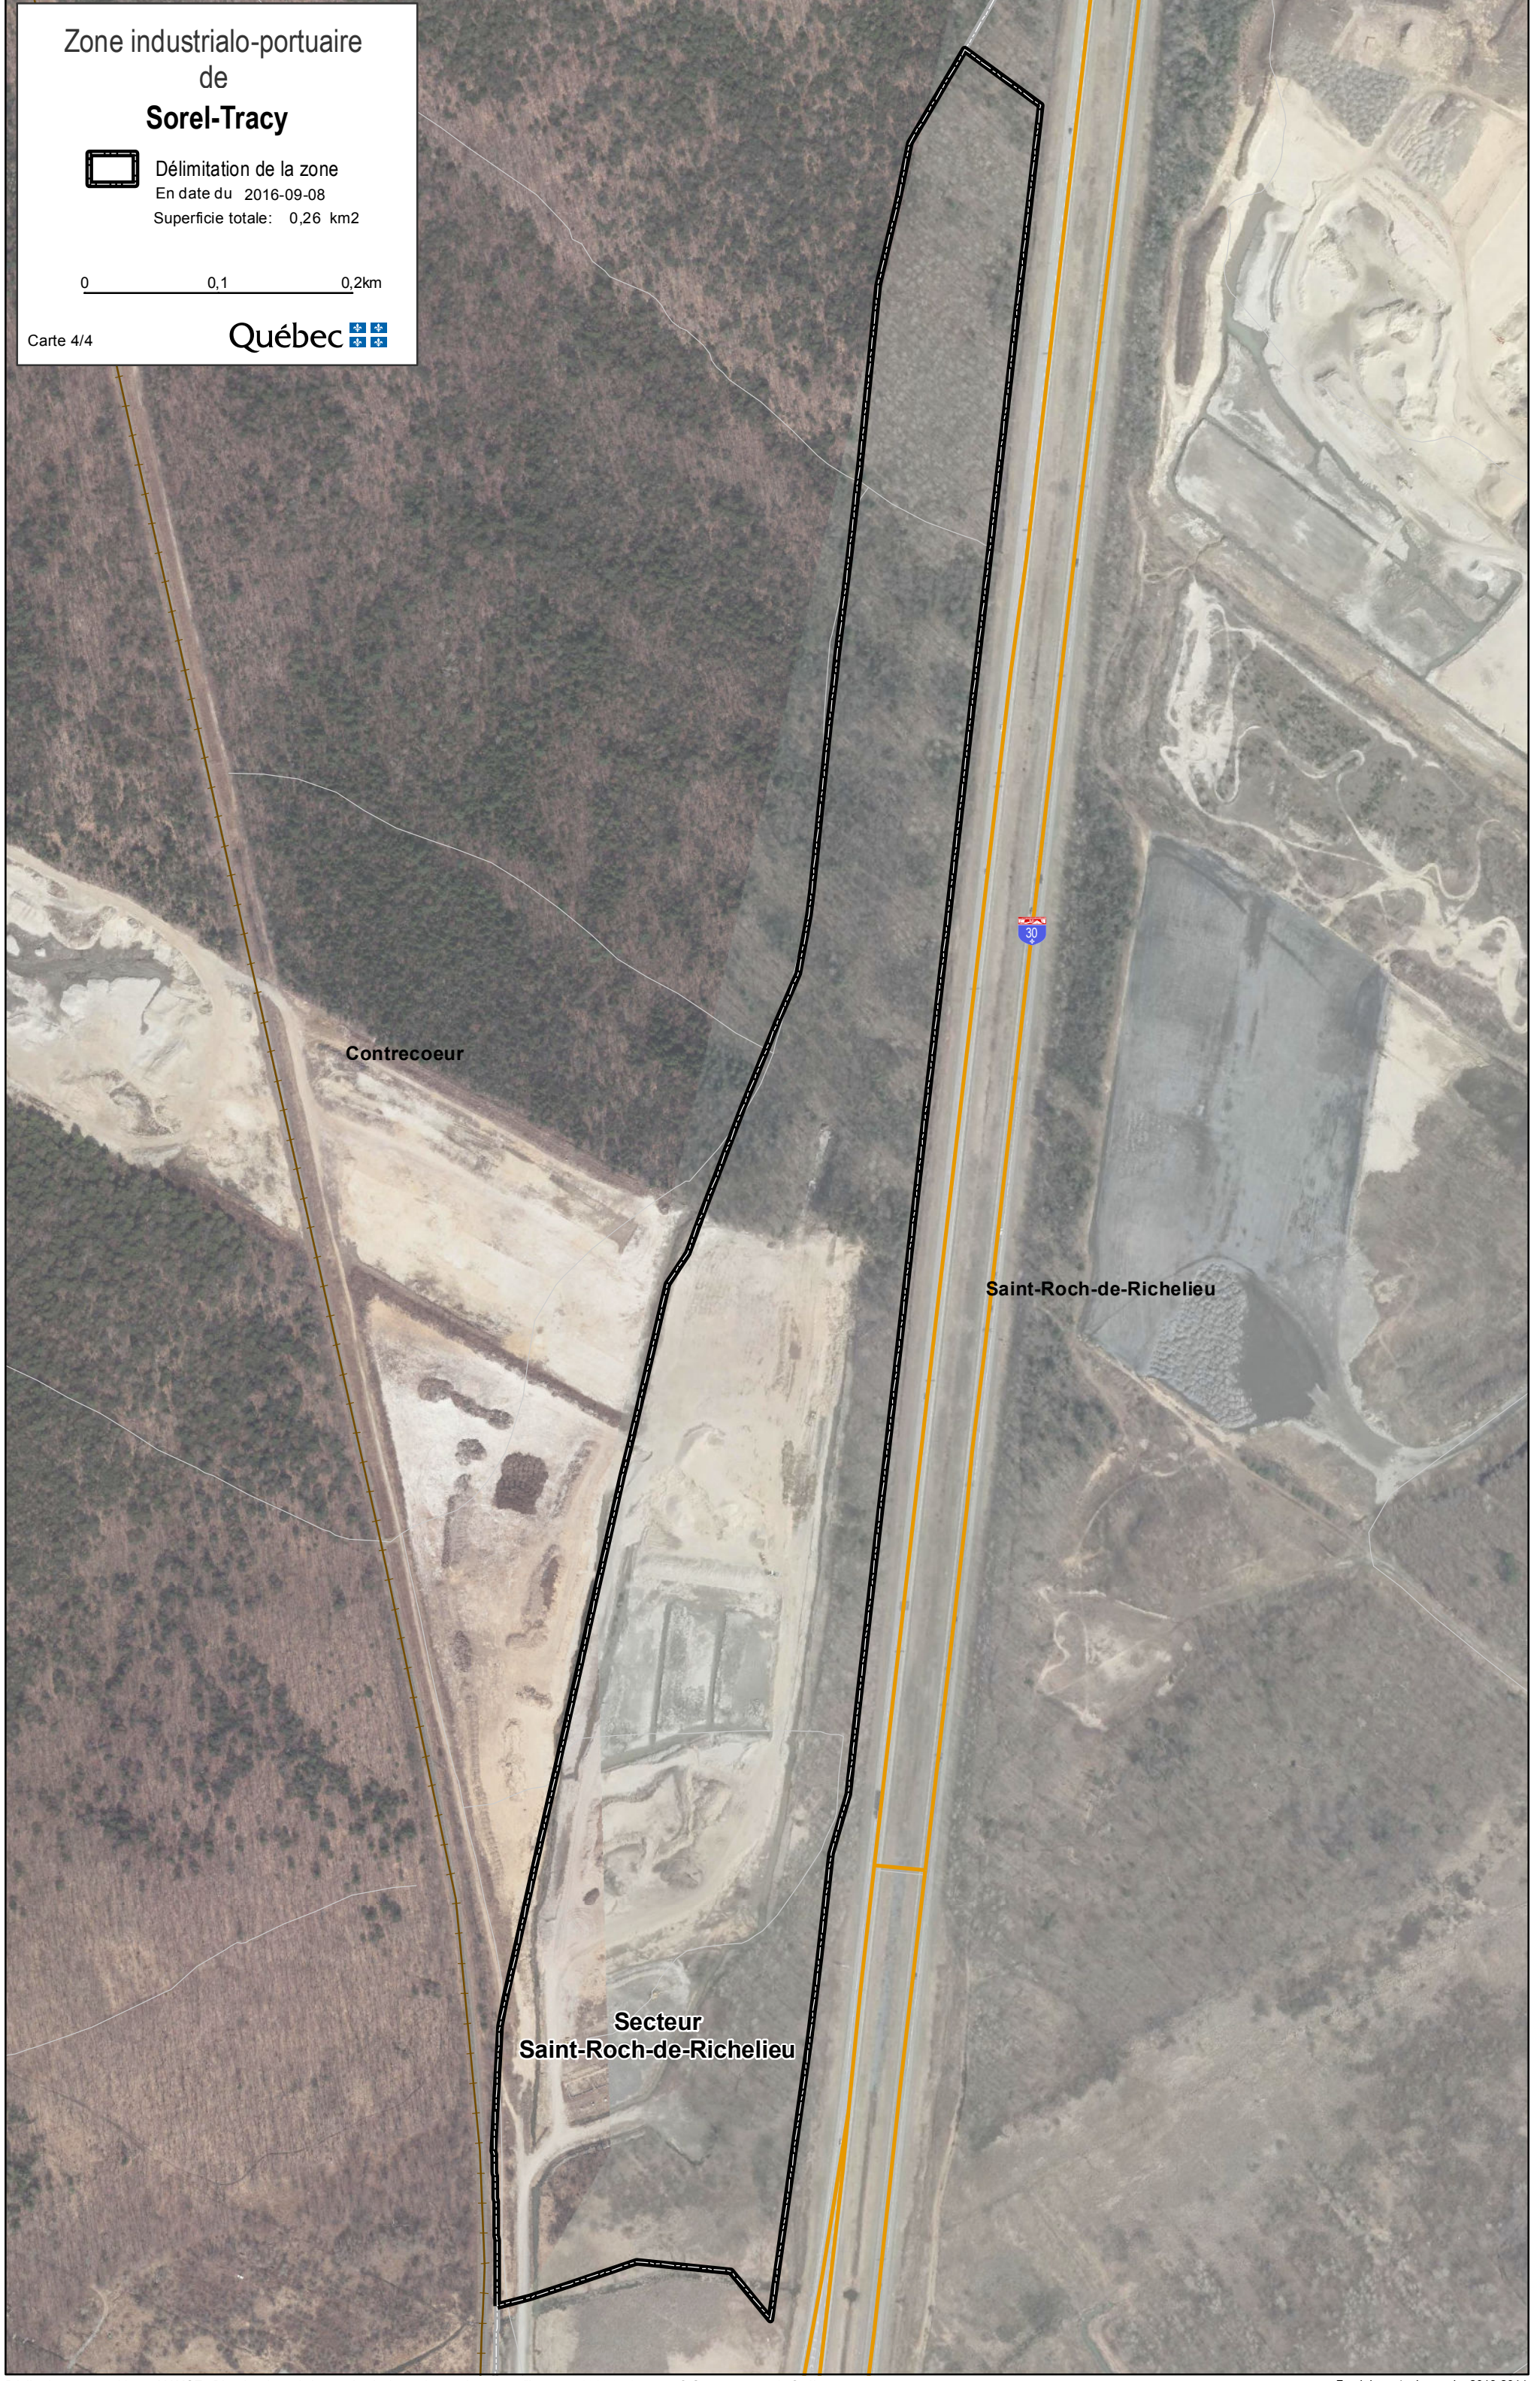

Zone industrialo-portuaire de Sorel-Tracy

Délimitation de la zone
En date du 2016-09-08
Superficie totale: 5.83 km2

Limite de MRC
Limite municipale

0 0,75 1,5km

Index

Québec

Zone industrialo-portuaire
de
Sorel-Tracy

Délimitation de la zone
En date du 2016-09-08
Superficie totale: 2,14 km²

0 0,175 0,35km

Carte 1/4

Québec

Zone industrialo-portuaire de Sorel-Tracy

Délimitation de la zone
En date du 2016-09-08
Superficie totale: 1,44 km²

Québec

Fleuve Saint-Laurent

Sorel-Tracy
Secteur
Saint-Laurent

132

Rue Joseph-Simard

Rue Industrielle

30

Chemin du Golf

Zone industrialo-portuaire
de
Sorel-Tracy

Délimitation de la zone

En date du 2016-09-08

Superficie totale: 0,26 km²

0 0,1 0,2km

Carte 4/4

Québec

Contrecoeur