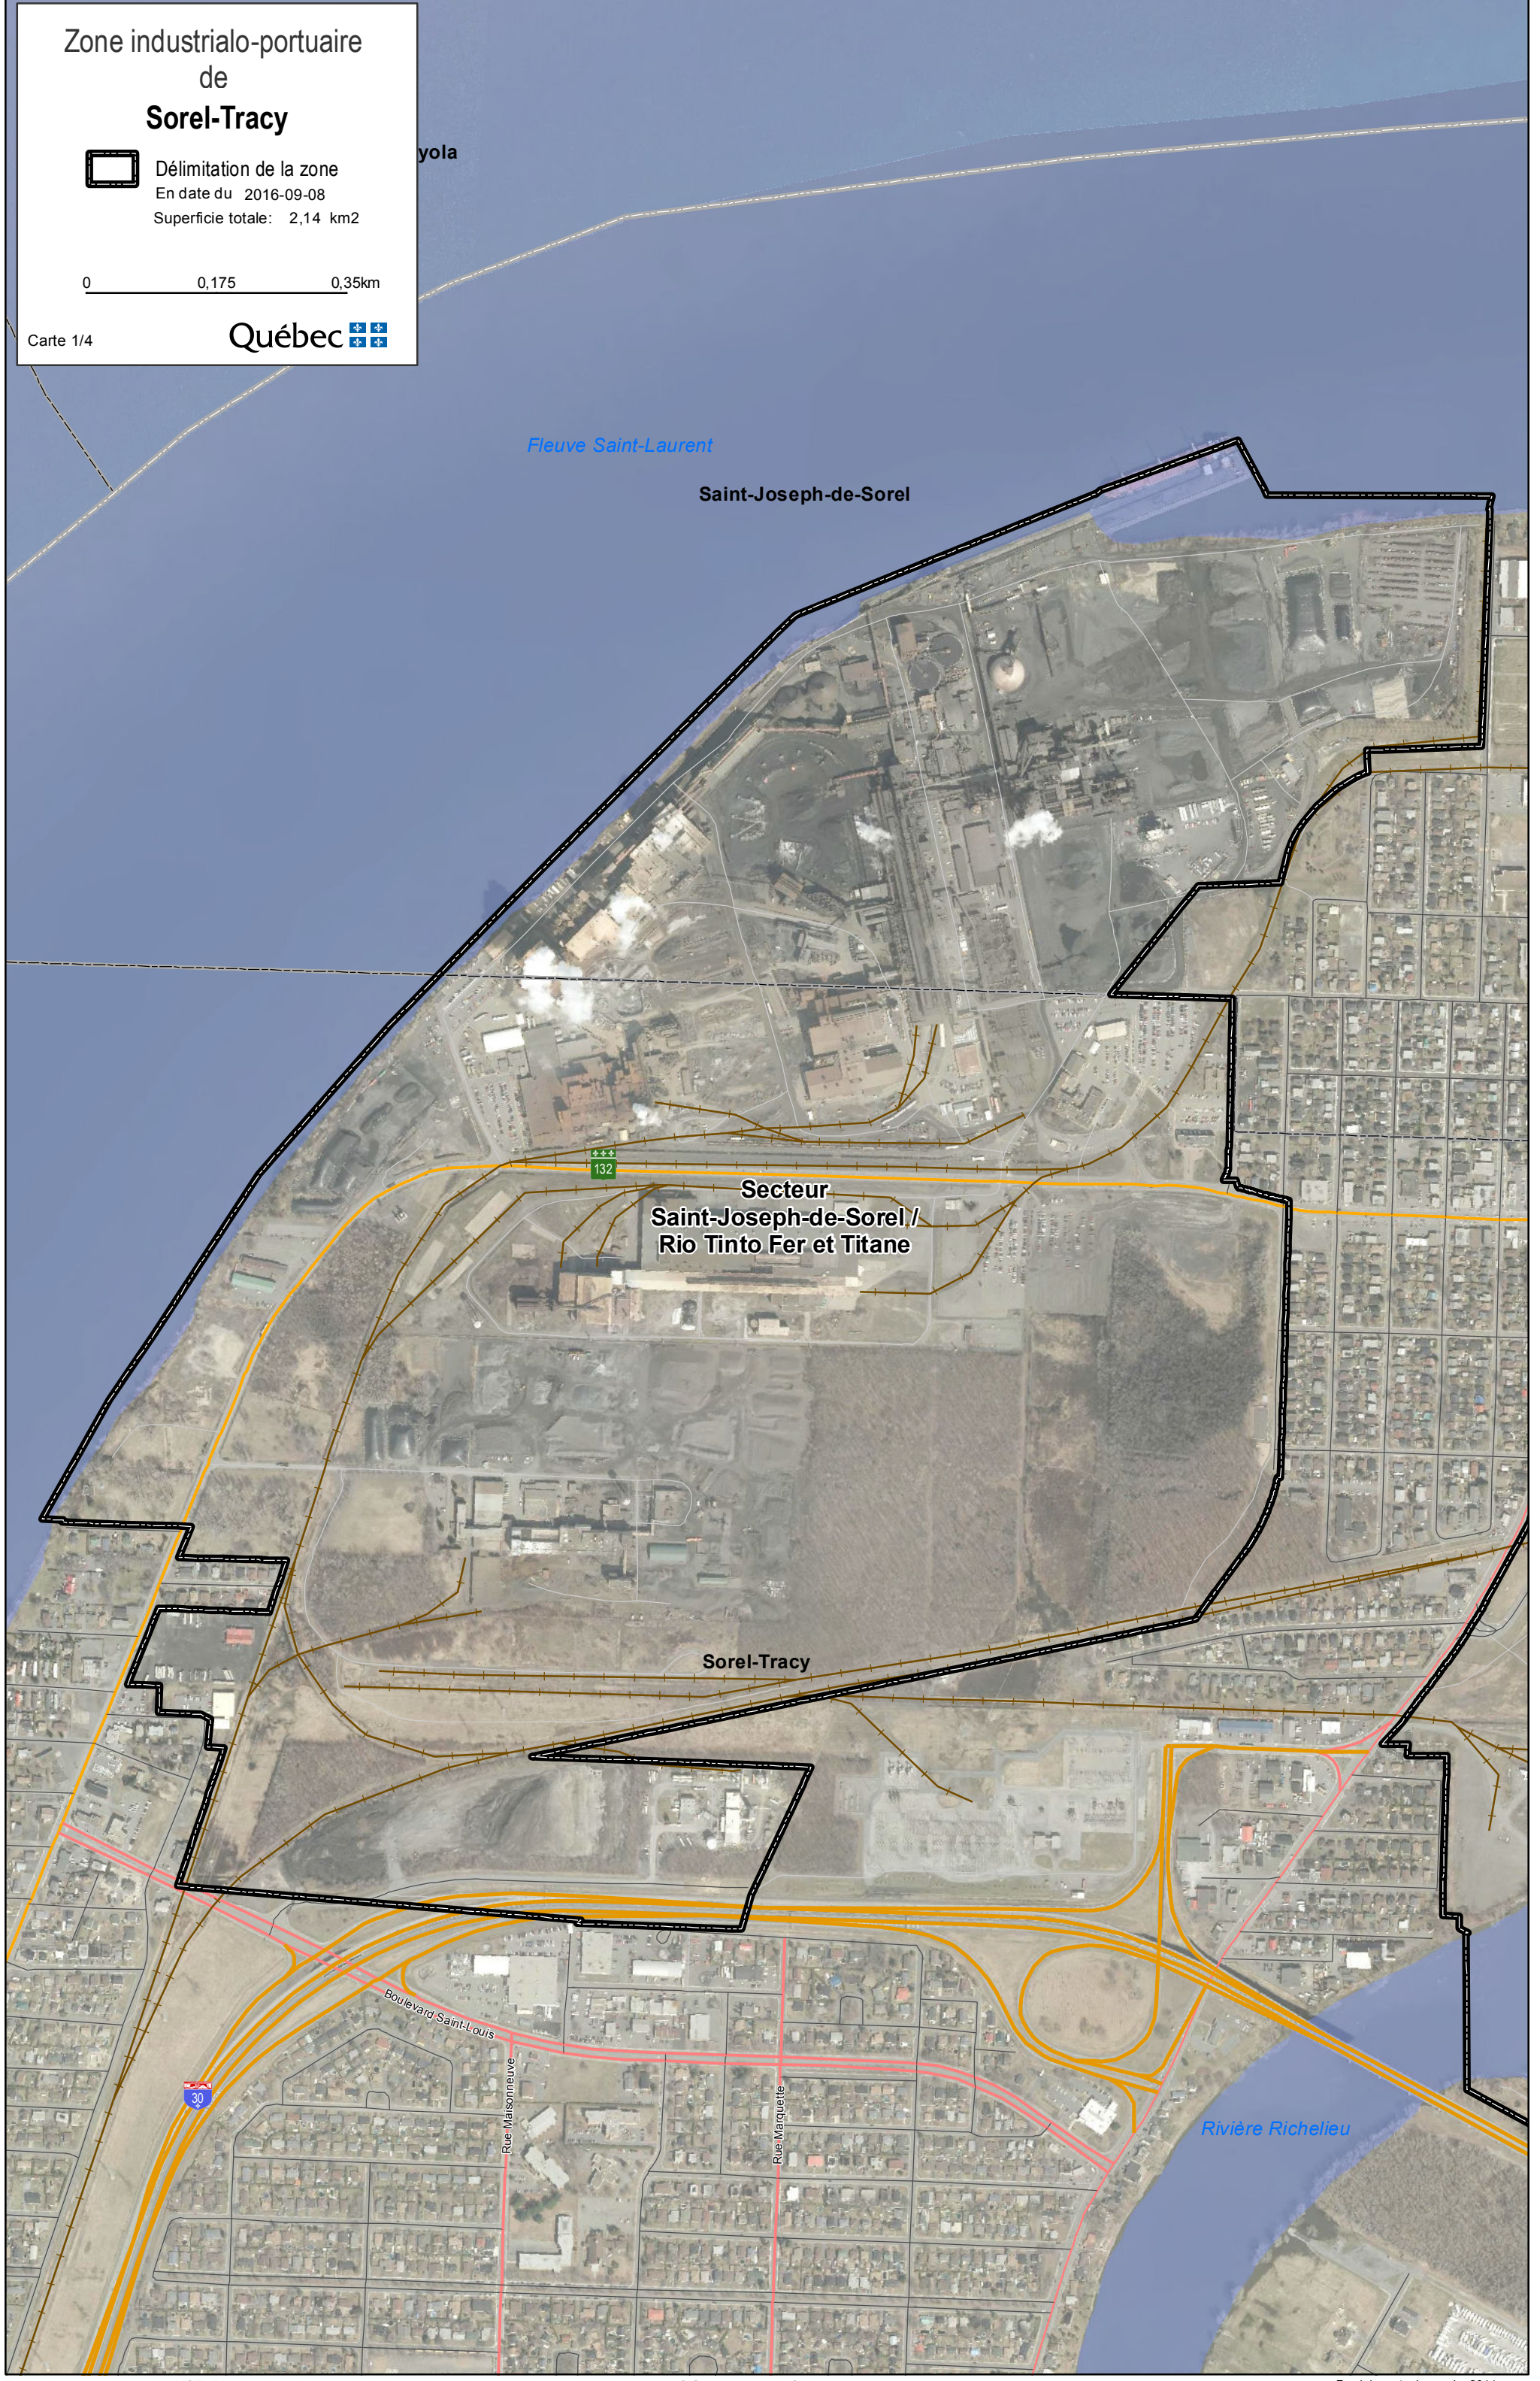

Zone industrialo-portuaire de Sorel-Tracy

Délimitation de la zone
En date du 2016-09-08
Superficie totale: 5.83 km2

Limite de MRC
Limite municipale

0 0,75 1,5km

Index

Québec

Zone industrialo-portuaire
de
Sorel-Tracy

Délimitation de la zone
En date du 2016-09-08
Superficie totale: 2,14 km²

0 0,175 0,35km

Carte 1/4

Québec

Zone industrialo-portuaire de Sorel-Tracy

Délimitation de la zone
En date du 2016-09-08
Superficie totale: 1,44 km²

0 0,125 0,25km

Carte 2/4

Zone industrialo-portuaire de Sorel-Tracy

Délimitation de la zone

En date du 2016-09-08

Superficie totale: 1,99 km²

0 0,15 0,3km

Carte 3/4

Zone industrialo-portuaire
de
Sorel-Tracy

Délimitation de la zone

En date du 2016-09-08

Superficie totale: 0,26 km²

0 0,1 0,2km

Carte 4/4

Québec

Contrecoeur