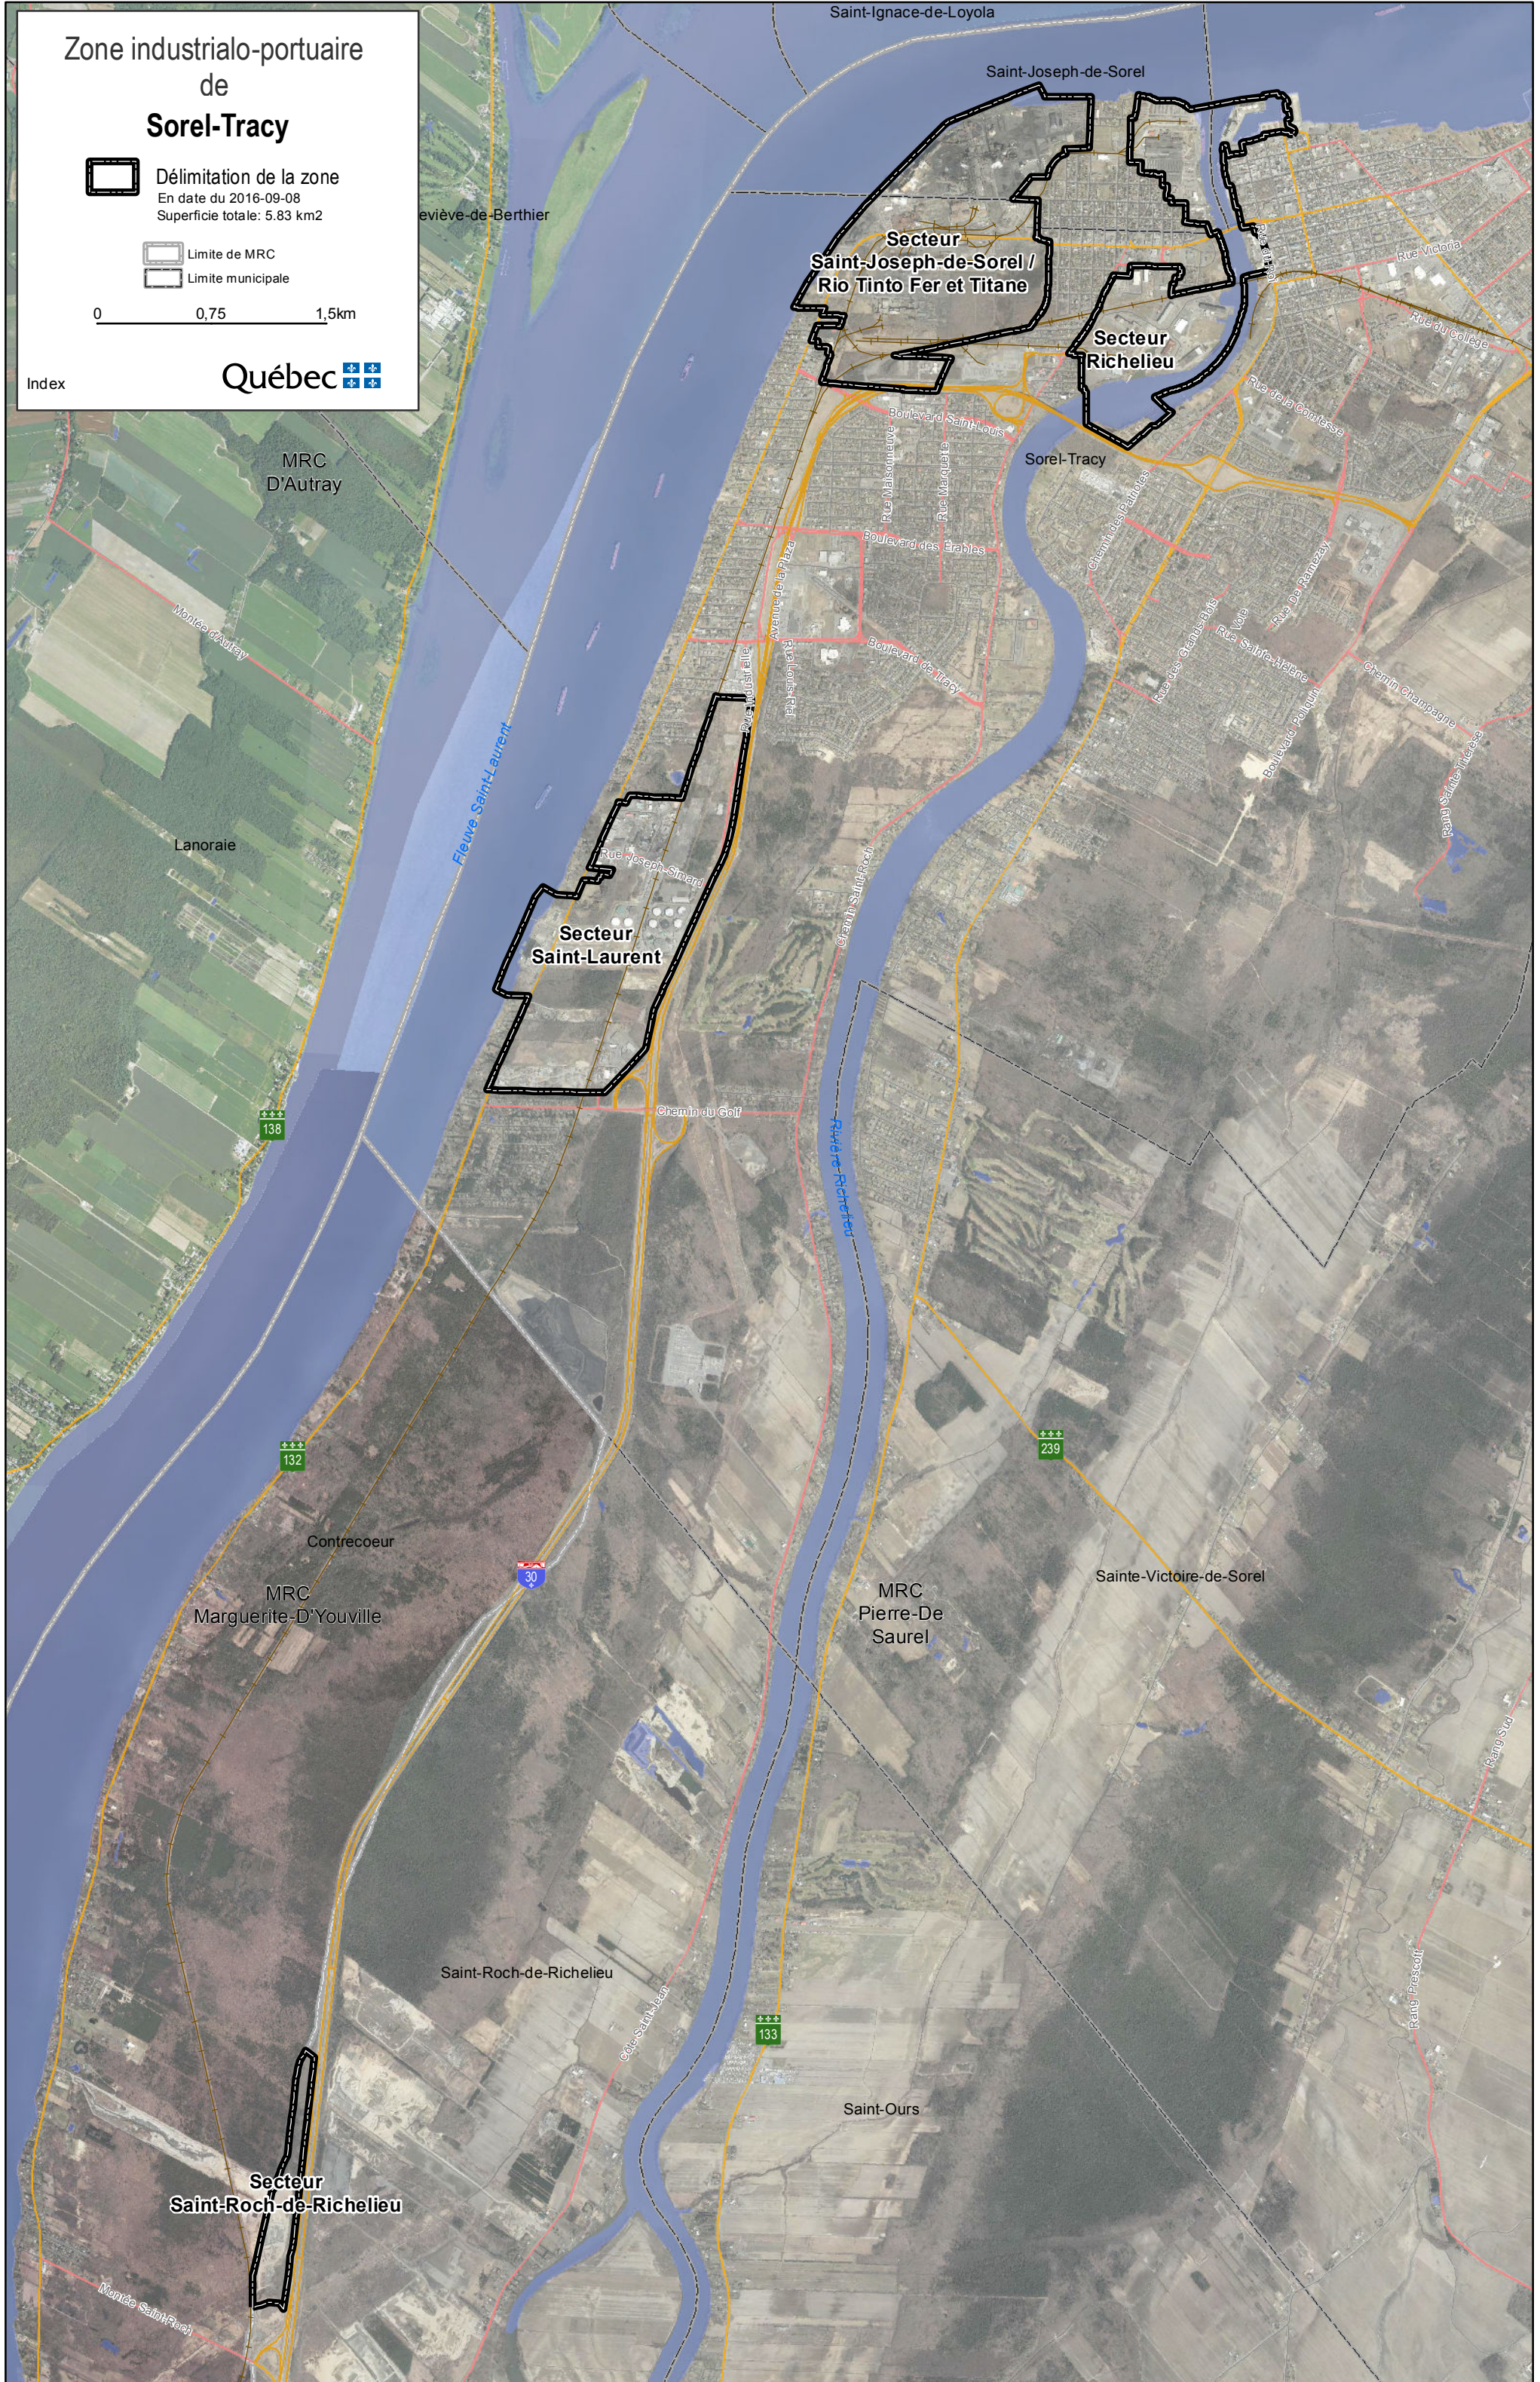

Zone industrialo-portuaire de Sorel-Tracy

Délimitation de la zone
En date du 2016-09-08
Superficie totale: 5.83 km2

Limite de MRC
Limite municipale

0 0,75 1,5km

Index

Québec

Zone industrialo-portuaire
de
Sorel-Tracy

Délimitation de la zone
En date du 2016-09-08
Superficie totale: 2,14 km²

0 0,175 0,35km

Carte 1/4

Québec

Zone industrialo-portuaire de Sorel-Tracy

Délimitation de la zone
En date du 2016-09-08
Superficie totale: 1,44 km²

0 0,125 0,25km

Carte 2/4

Zone industrialo-portuaire de Sorel-Tracy

Délimitation de la zone

En date du 2016-09-08

Superficie totale: 1,99 km²

0 0,15 0,3km

Carte 3/4

Zone industrialo-portuaire
de
Sorel-Tracy

Délimitation de la zone

En date du 2016-09-08

Superficie totale: 0,26 km²

0 0,1 0,2km

Carte 4/4

Québec

Contrecoeur